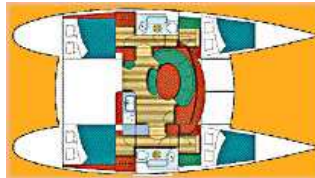

YACHT CHARTERS AND BROKERAGE

ALQUILER, GESTION Y VENTA DE EMBARCACIONES
BOOTS CHARTERS AN-UND VERKAUF VON SEGEL-UND MOTORYACHTEN

LAGOON 380

AÑO/YEAR:	2001	WC Ducha:	2
BANDERA/FLAG:	Española	CABINAS DOBLES:	4
ESLORA/LENGTH:	11,60mts.	CAPACIDAD/CAMAS:	8
MANGA/BEAM:	6,63mts.	DESPLAZAMIENTO:	5,9 T
CALADO:	1,15mts.	COLOR/COLOUR:	Blanco
COMBUSTIBLE/FUEL:	200 l diesel	AGUA/WATER:	600 l
MOTOR/ENGINE:	2 x 28 Volvo penta	PTO. BASE:	Port de Soller Mallorca